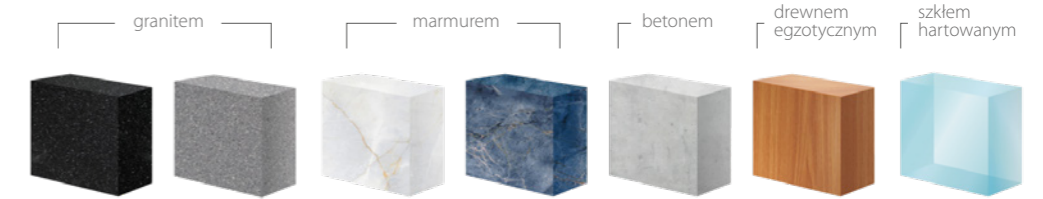

PROMOCJA

na rynnę

NEW INVISIBLE

w pełnym zestawie

W zestawie:

- odpływ prysznicowy INVISIBLE
- syfon SNAKE z rurką redukcyjną 40/50
- suchy syfon
- nowe nóżki regulacyjne
- mankiety izolacyjne
- kluczyk do kratki
- zestaw kołków mocujących
- osłona syfonu
- korkociąg kelnerski
- odtłuszczająco - czyszcząca szmatka 3M

odpływ WIPER

NEW INVISIBLE

w pełnym zestawie

Odpływ idealny do zastosowania z:

* Firma Wiper informuje, że jeśli mimo wszelkich starań gadżet nie będzie dostępny w magazynie, do zestawu zostanie dołączony inny o tej samej lub wyższej wartości.

Pełny zestaw NEW INVISIBLE - kody i ceny

[mm]	INVISIBLE	
500	szlif/mat	650,50
600	szlif/mat	697,60
700	szlif/mat	747,10
800	szlif/mat	798,80
900	szlif/mat	848,20
1000	szlif/mat	899,80
1100	szlif/mat	949,30
1200	szlif/mat	999,90