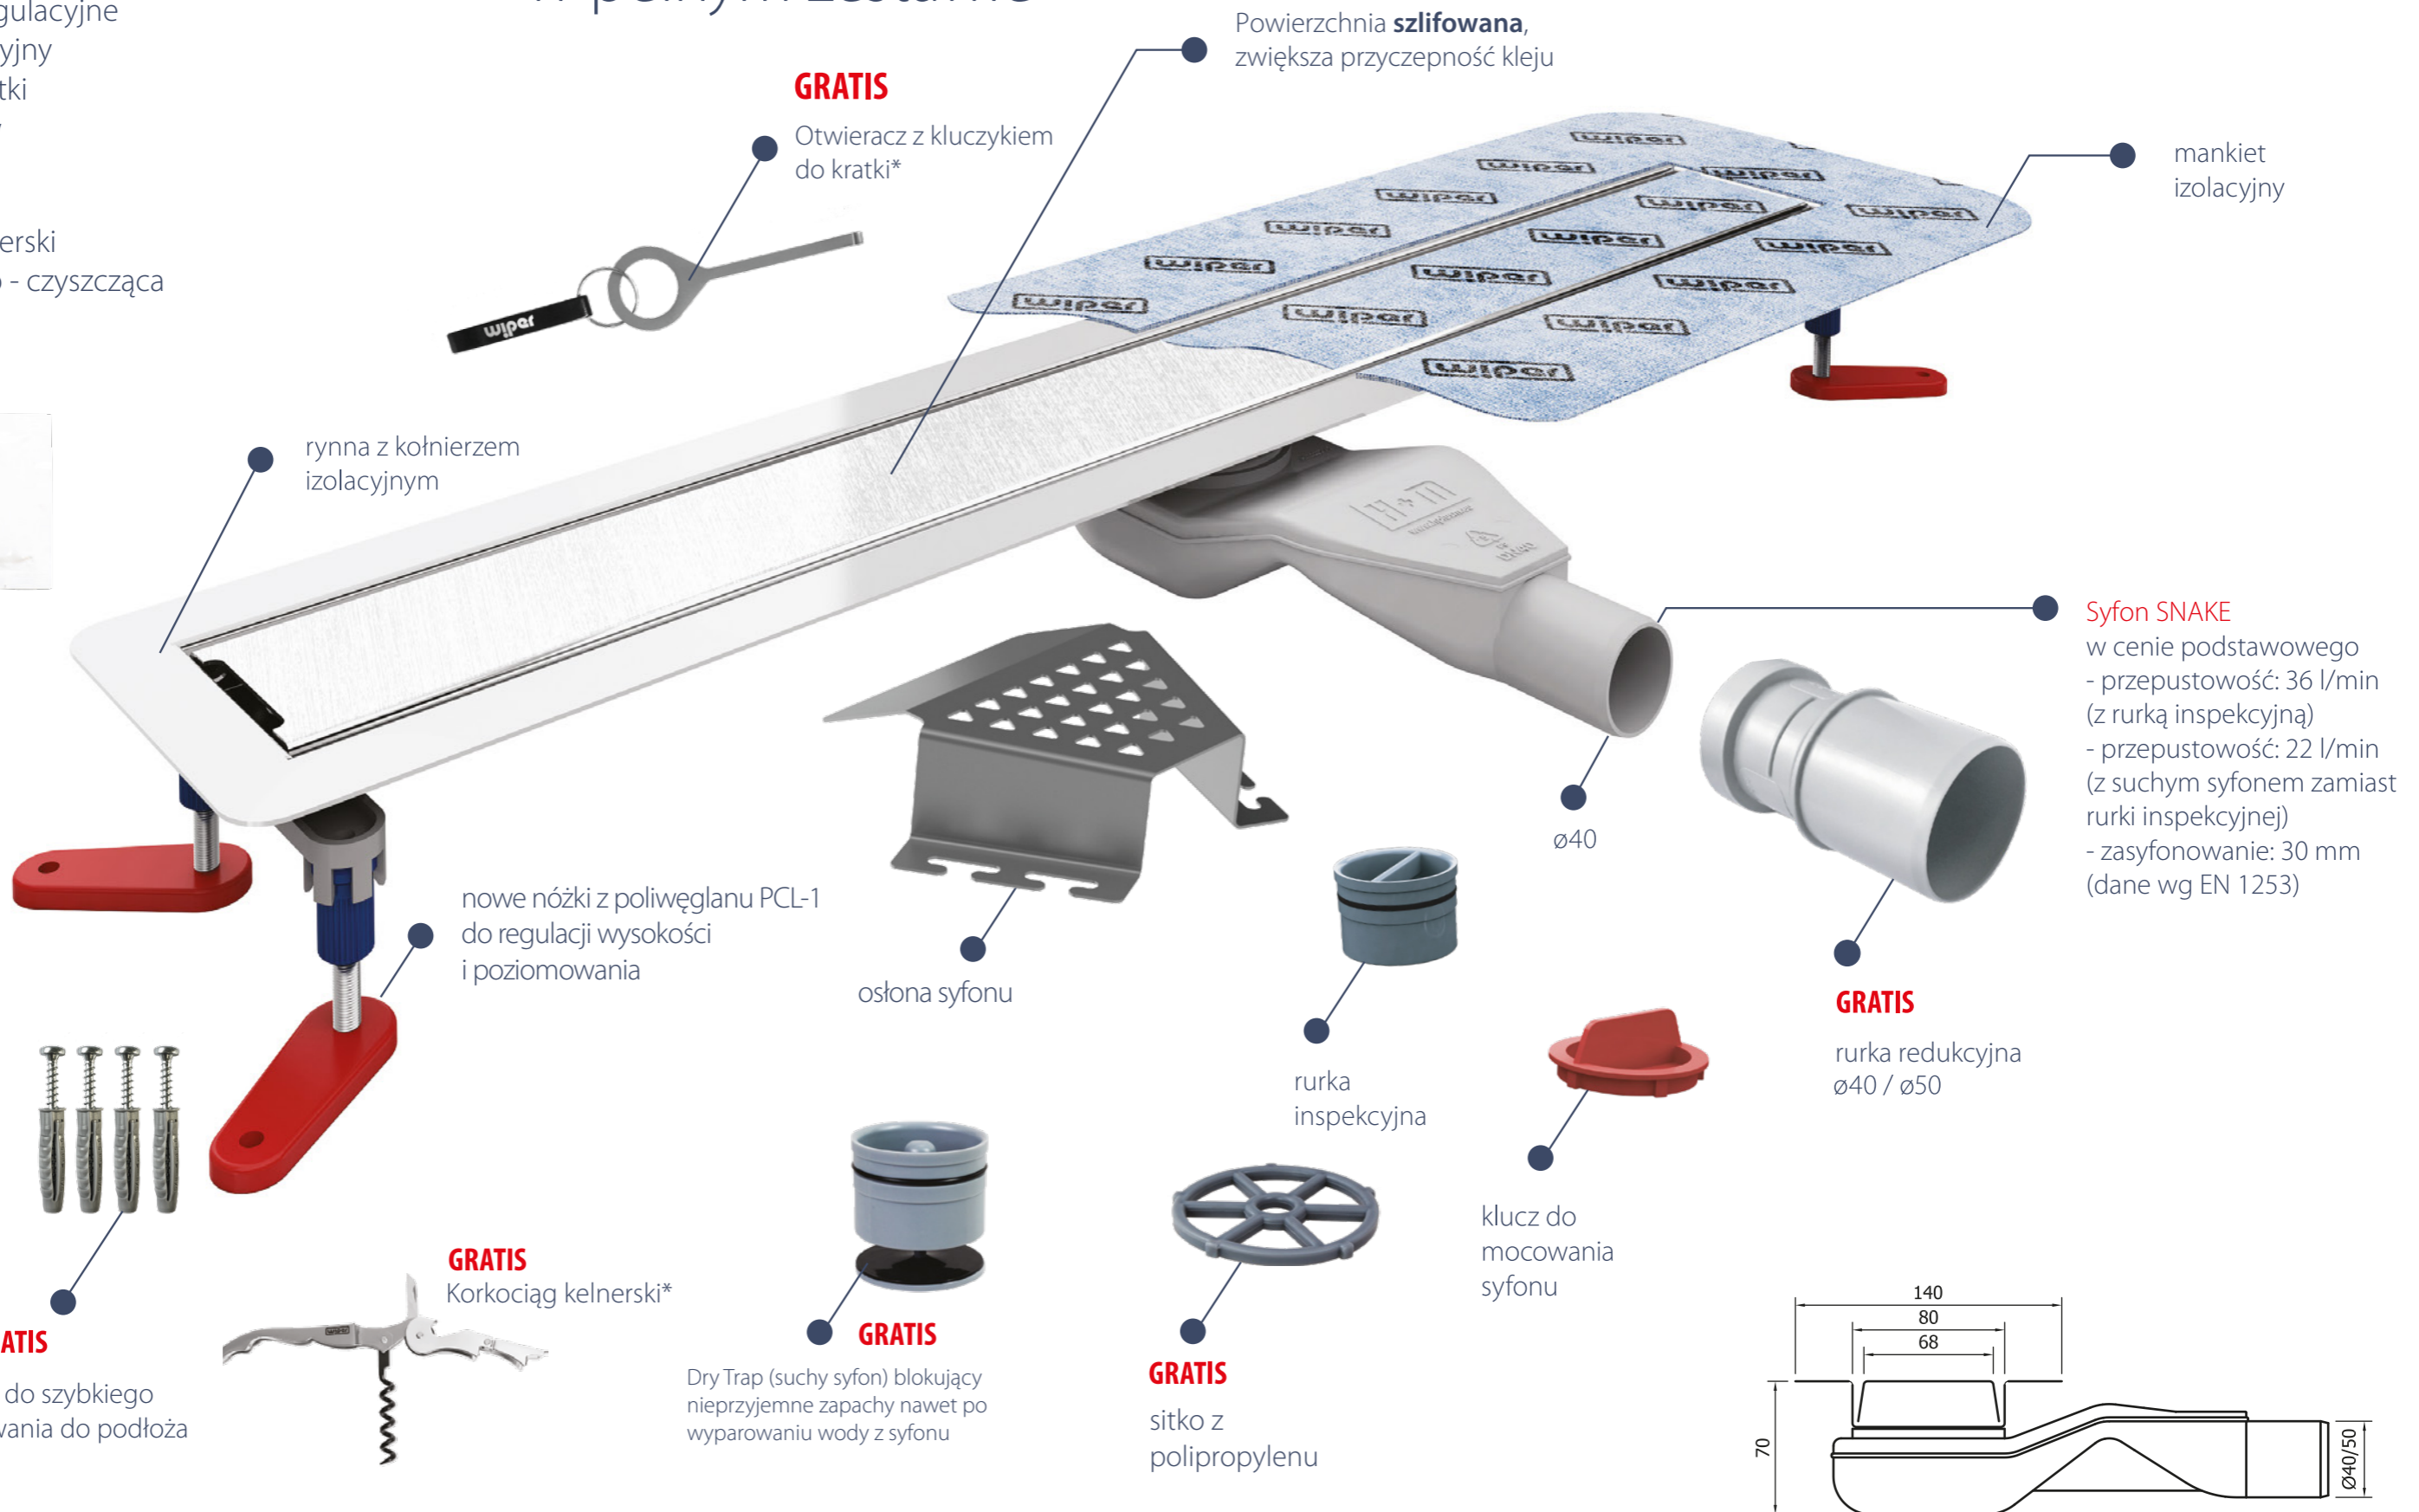

PROMOCJA

na rynnę

NEW INVISIBLE

w pełnym zestawie

W zestawie:

- odpływ prysznicowy INVISIBLE
- syfon SNAKE z rurką redukcyjną 40/50
- suchy syfon
- nowe nóżki regulacyjne
- mankiety izolacyjne
- kluczyk do kratki
- zestaw kołków mocujących
- osłona syfonu
- korkociąg kelnerski
- odtłuszczająco - czyszcząca szmatka 3M

odpływ WIPER

NEW INVISIBLE

w pełnym zestawie

Odpływ idealny do zastosowania z:

* Firma Wiper informuje, że jeśli mimo wszelkich starań gadżet nie będzie dostępny w magazynie, do zestawu zostanie dołączony inny o tej samej lub wyższej wartości.

Pełny zestaw NEW INVISIBLE - kody i ceny

[mm]	INVISIBLE	
500	szlif/mat	650,50
600	szlif/mat	697,60
700	szlif/mat	747,10
800	szlif/mat	798,80
900	szlif/mat	848,20
1000	szlif/mat	899,80
1100	szlif/mat	949,30
1200	szlif/mat	999,90