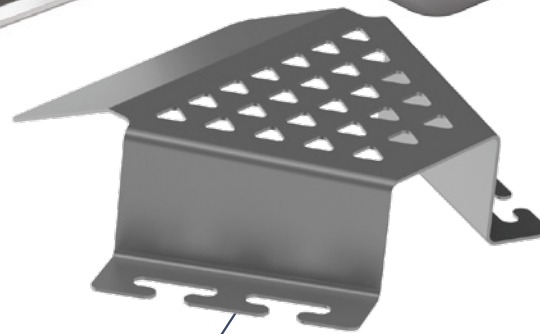

PROMOCJA

na rynnę

NEW ELITE

w pełnym zestawie

odpływ WIPER NEW ELITE w pełnym zestawie

W zestawie:

- odpływ prysznicowy ELITE
- syfon SNAKE z rurką redukcijną 40/50
- suchy syfon
- nowe nóżki regulacyjne
- mankiet izolacyjny
- kluczyk do kratki
- zestaw kołków mocujących
- osłona syfonu
- narzędzie wielofunkcyjne
- odtłuszczająco - czyszcząca szmatka 3M

GRATIS

Otwieracz z kluczykiem do kratki*

6 wzorów kratki do wyboru
3 powierzchnie wykończenia: POLER, SZLIF, MAT

mankiet izolacyjny

Blacha **SUPER POLER No.8** -
Najwyższa jakość poleru dostępna na rynku tzw. EFEKT LUSTRA

regulowana wysokość ramki

rywna z kołnierzem izolacyjnym

Syfon SNAKE
w cenie podstawowego
- przepustowość: 36 l/min (z rurką inspekcyjną)
- przepustowość: 22 l/min (z suchym syfonem zamiast rurki inspekcyjnej)
- zasyfonowanie: 30 mm (dane wg EN 1253)

nowe nóżki z poliwęglanu PCL-1 do regulacji wysokości i poziomowania

osłona syfonu

rurka inspekcyjna

GRATIS
rurka redukcyjna 40 / 50

kluczyk do mocowania syfonu

GRATIS
narzędzie wielofunkcyjne*

GRATIS

Dry Trap (suchy syfon) blokujący nieprzyjemne zapachy nawet po wyparowaniu wody z syfonu