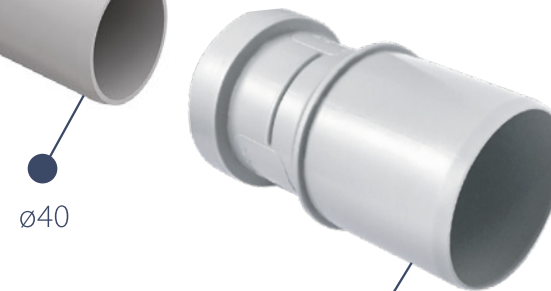

PROMOCJA

na rynnę

NEW ELITE

w pełnym zestawie

odpływ WIPER NEW ELITE w pełnym zestawie

W zestawie:

- odpływ prysznicowy ELITE
- syfon SNAKE z rurką redukcijną 40/50
- suchy syfon
- nowe nóżki regulacyjne
- mankiet izolacyjny
- kluczyk do kratki
- zestaw kołków mocujących
- osłona syfonu
- narzędzie wielofunkcyjne
- odtłuszczająco - czyszcząca szmatka 3M

regulowana wysokość ramki

rywna z kołnierzem izolacyjnym

Syfon SNAKE
w cenie podstawowego
- przepustowość: 36 l/min (z rurką inspekcyjną)
- przepustowość: 22 l/min (z suchym syfonem zamiast rurki inspekcyjnej)
- zasyfonowanie: 30 mm (dane wg EN 1253)

nowe nóżki z poliwęglanu PCL-1 do regulacji wysokości i poziomowania

osłona syfonu

rurka inspekcyjna

GRATIS
rurka redukcyjna 40 / 50

kluczyk do mocowania syfonu

GRATIS
narzędzie wielofunkcyjne*

GRATIS

Dry Trap (suchy syfon) blokujący nieprzyjemne zapachy nawet po wyparowaniu wody z syfonu

GRATIS

sitko z polipropylenu

GRATIS

zestaw do szybkiego mocowania do podłoża

* Firma Wiper informuje, że jeśli mimo wszelkich starań gadżet nie będzie dostępny w magazynie, do zestawu zostanie dołączony inny o tej samej lub wyższej wartości.