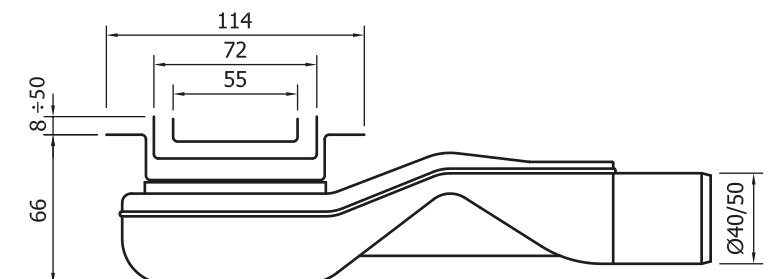

* Firma Wiper informuje, że jeśli mimo wszelkich starań gadżet nie będzie dostępny w magazynie, do zestawu zostanie dołączony inny o tej samej lub wyższej wartości.